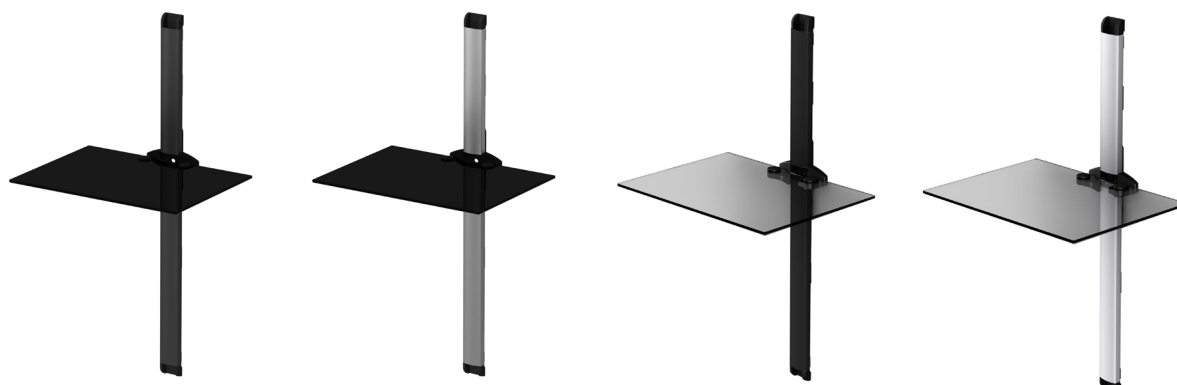

Références :
Codes EAN :

PL2610-B-BLK
8699273408365

PL2610-B-SLV
8699273408341

PL2610-C-BLK
8699273408402

PL2610-C-SLV
8699273408389