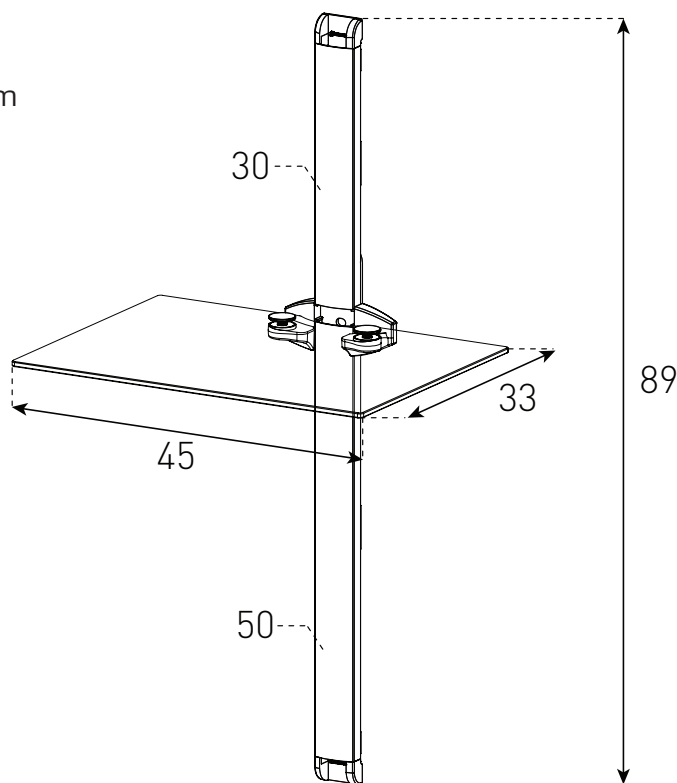

Support mural cache-câble - 1 étagère

Réf : PL2610-B-BLK

**PL2610-B-BLK**

référence / couleur / couleur  
verre / profilés

### ■ Description du produit

Profilé cache-câbles en aluminium

Etagère en verre trempé de 6 mm d'épaisseur L45 x P33 cm

Poids maximum supporté : 5 kg

Éléments de fixation inclus

### ■ Dimensions et poids

Dimensions : L45 x H89 x P33 cm

Poids net : 2,8 kg

Dimensions du carton : L61,5 x H5,9 x P43,2 cm

Poids brut : 3,5 kg

Code EAN : 8699273408365

### ■ Existe dans les finitions

Verre

Profilés

Références :  
Codes EAN :

PL2610-B-BLK  
8699273408365

PL2610-B-SLV  
8699273408341

PL2610-C-BLK  
8699273408402

PL2610-C-SLV  
8699273408389